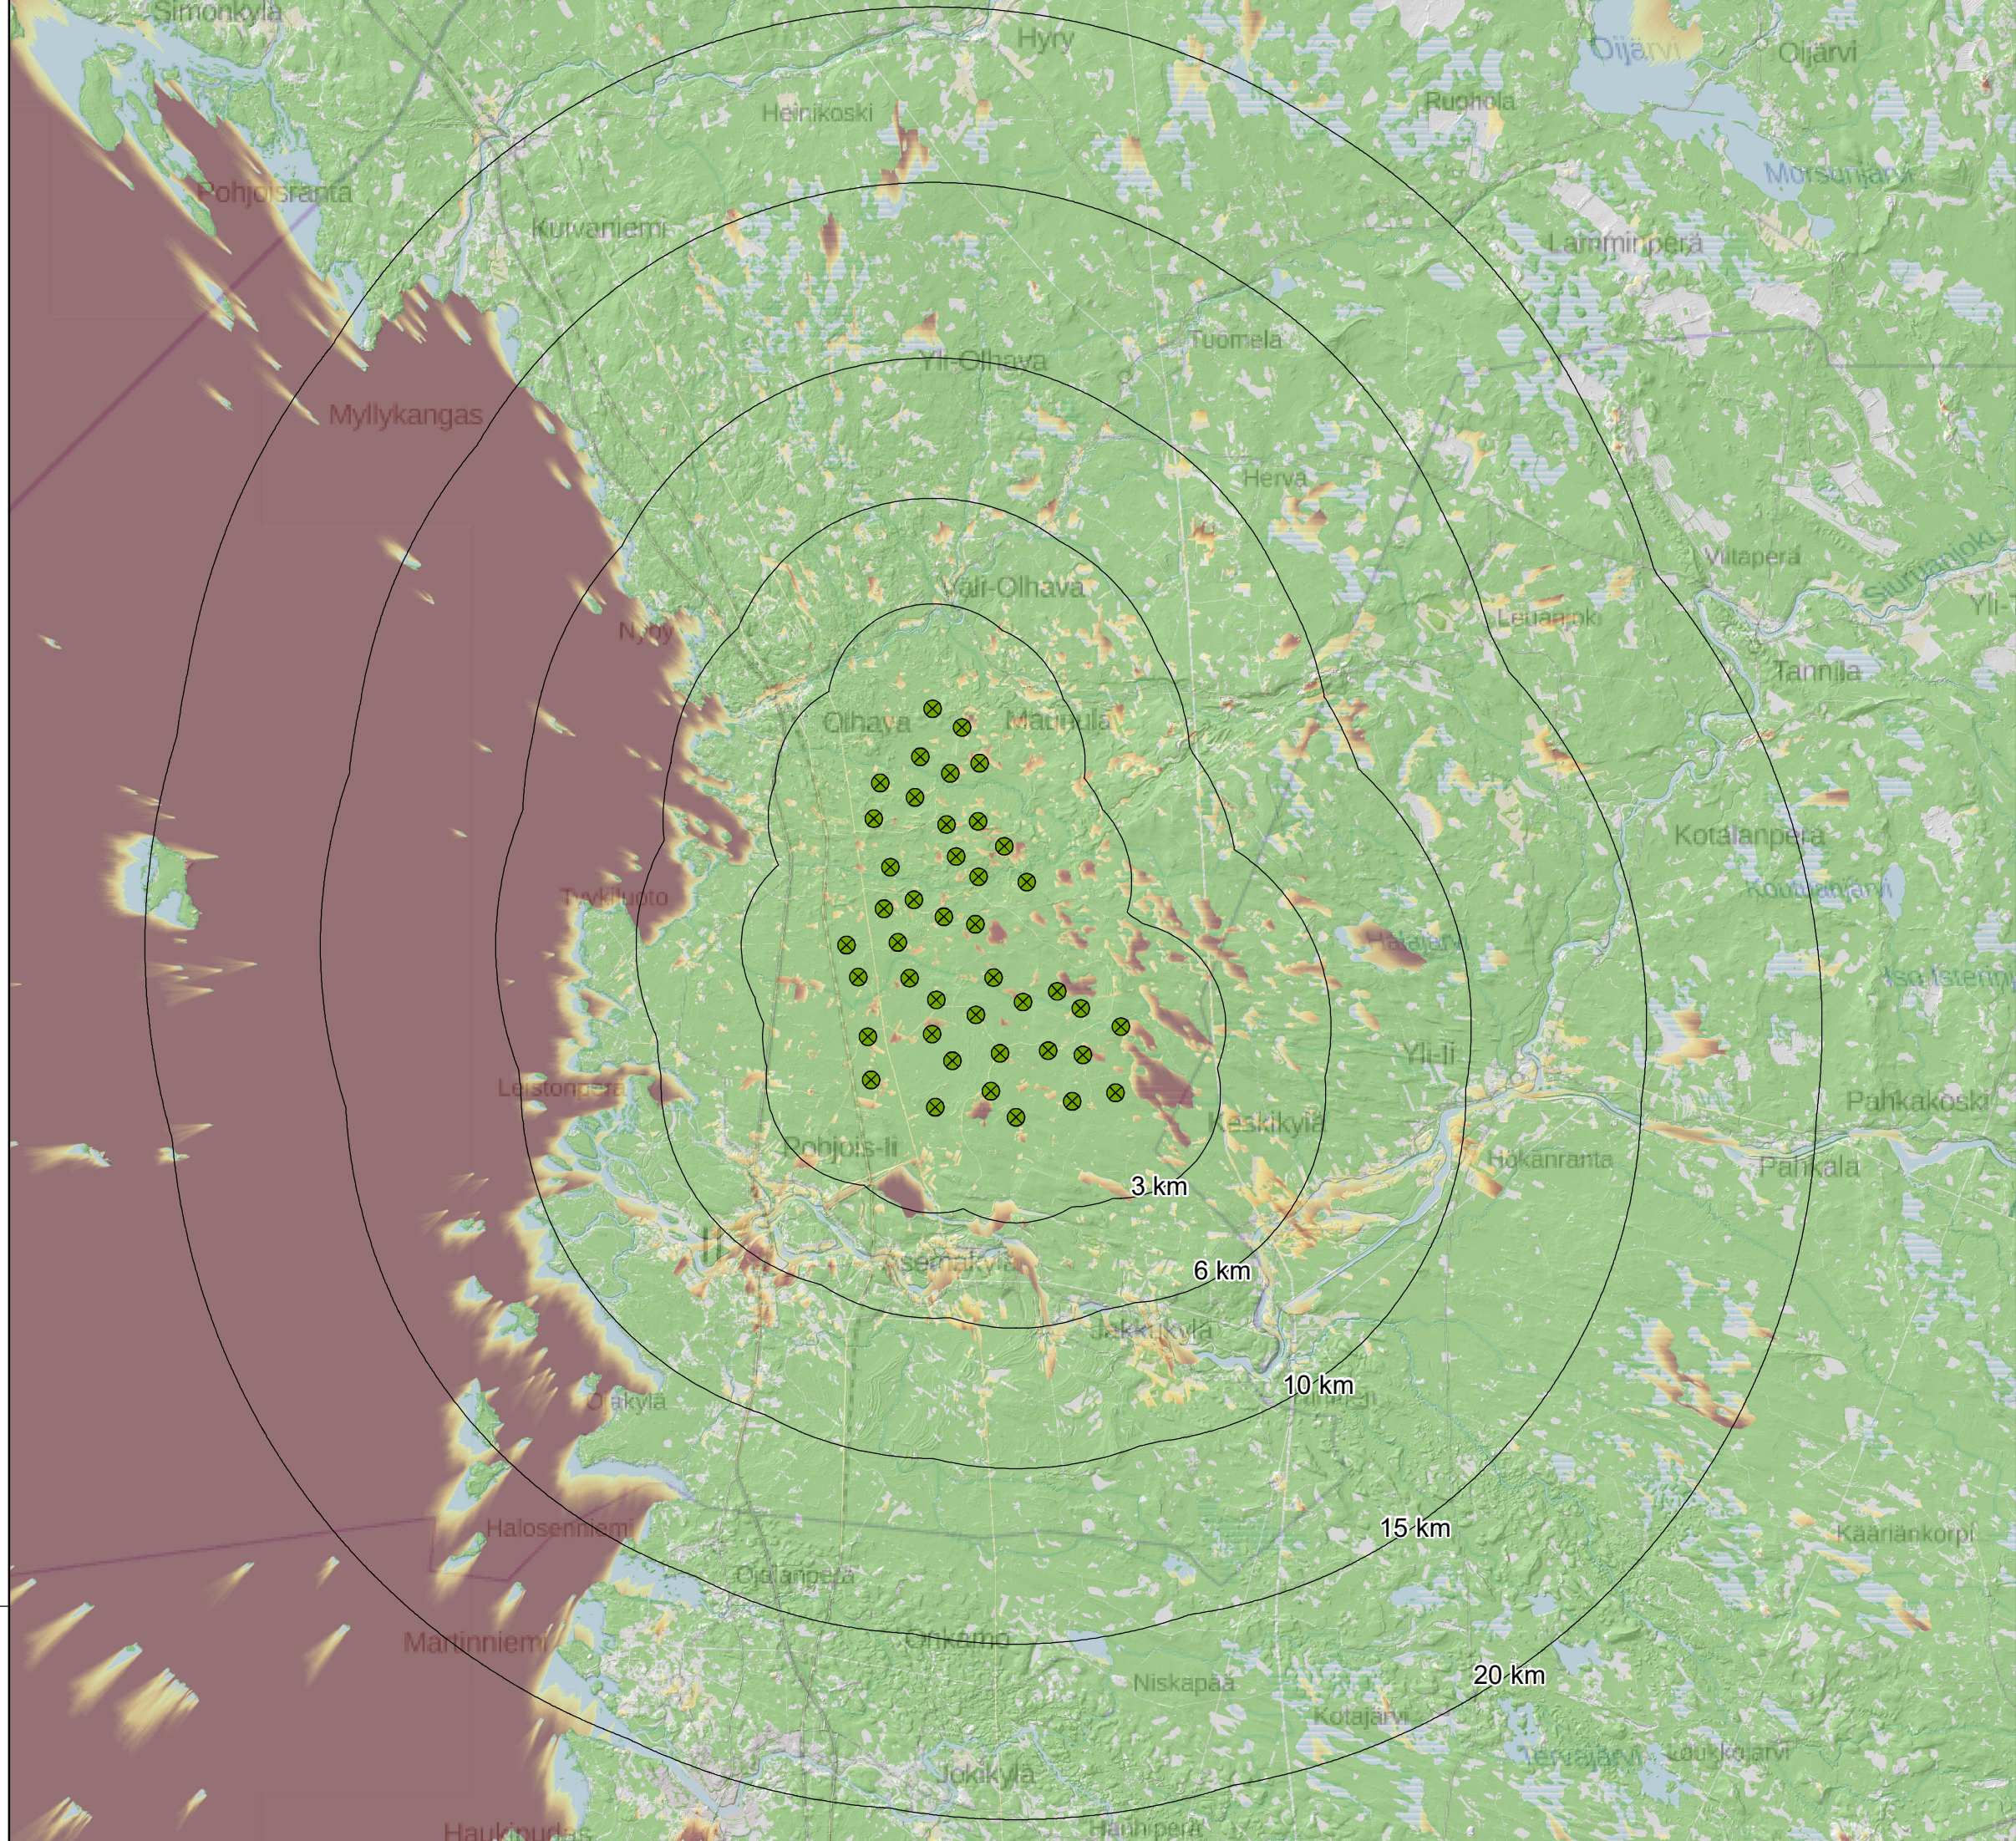

lin Ollinkorven tuulivoimahankkeen näkyvyysanalyysi, VE3

Voimaloiden kokonaiskorkeus (torni+lavat) 300 m

- ⊗ VE3 tuulivoimala
- Etäisyysvyöhyke tuulivoimaloista
- 🟤 Kaikki tuulivoimalat näkyvät
- 🟡 Muutama tuulivoimala näkyy
- 🟢 Tuulivoimalat eivät näy
- 🟩 Metsäinen alue (tuulivoimalat eivät näy)

RAMBOLL 9.11.2020/TL