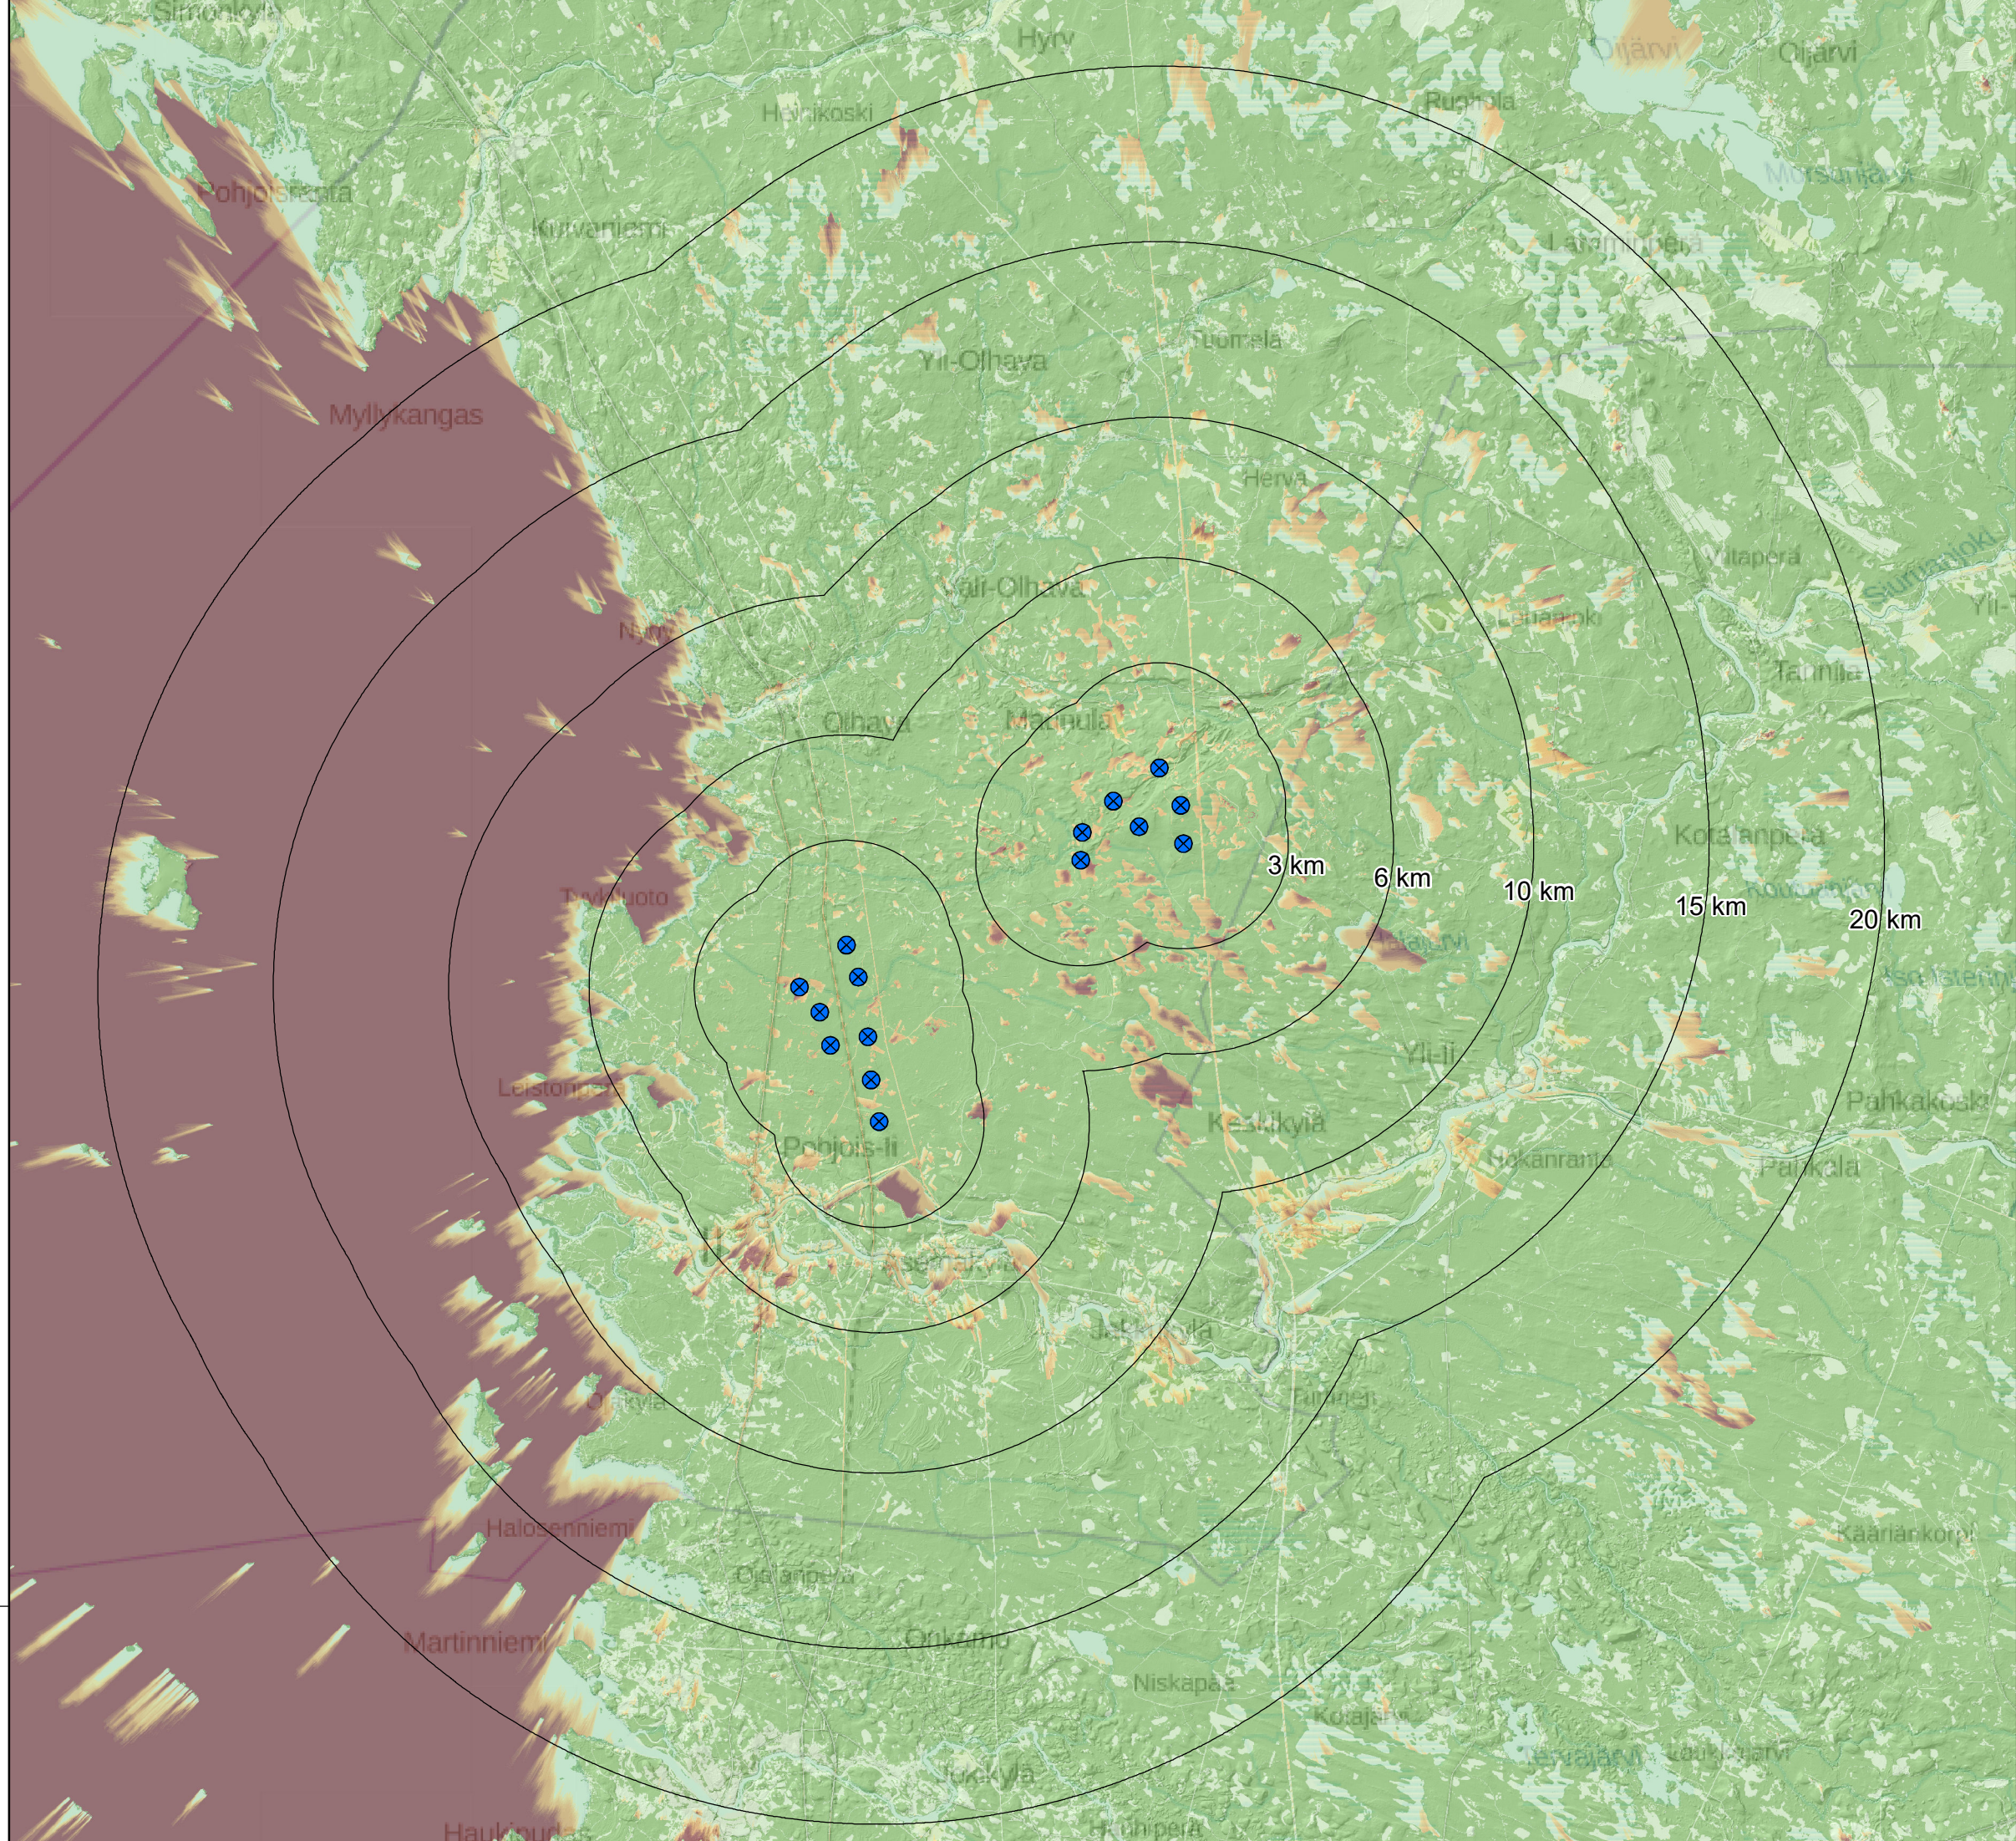

# lin Ollinkorven tuulivoimahankkeen näkyvyysanalyysi, VE1

Voimaloiden kokonaiskorkeus (torni+lavat) 300 m

- ⊗ VE1 tuulivoimala
- Etäisyysvyöhyke tuulivoimaloista
- 🟠 Kaikki tuulivoimalat näkyvät
- 🟡 Muutama tuulivoimala näkyy
- 🟢 Tuulivoimalat eivät näy
- 🟤 Metsäinen alue (tuulivoimalat eivät näy)

# lin Ollinkorven tuulivoimahankkeen näkyvyysanalyysi, VE2

Voimaloiden kokonaiskorkeus (torni+lavat) 300 m

- ⊗ VE2 tuulivoimala
- Etäisyysvyöhyke tuulivoimaloista
- 🌄 Kaikki tuulivoimalat näkyvät
- 🌄 Muutama tuulivoimala näkyy
- 🌄 Tuulivoimalat eivät näy
- 🌳 Metsäinen alue (tuulivoimalat eivät näy)

# lin Ollinkorven tuulivoimahankkeen näkyvyysanalyysi, VE3

Voimaloiden kokonaiskorkeus (torni+lavat) 300 m

- ⊗ VE3 tuulivoimala
- Etäisyysvyöhyke tuulivoimaloista
- 🟤 Kaikki tuulivoimalat näkyvät
- 🟡 Muutama tuulivoimala näkyy
- 🟢 Tuulivoimalat eivät näy
- 🟩 Metsäinen alue (tuulivoimalat eivät näy)