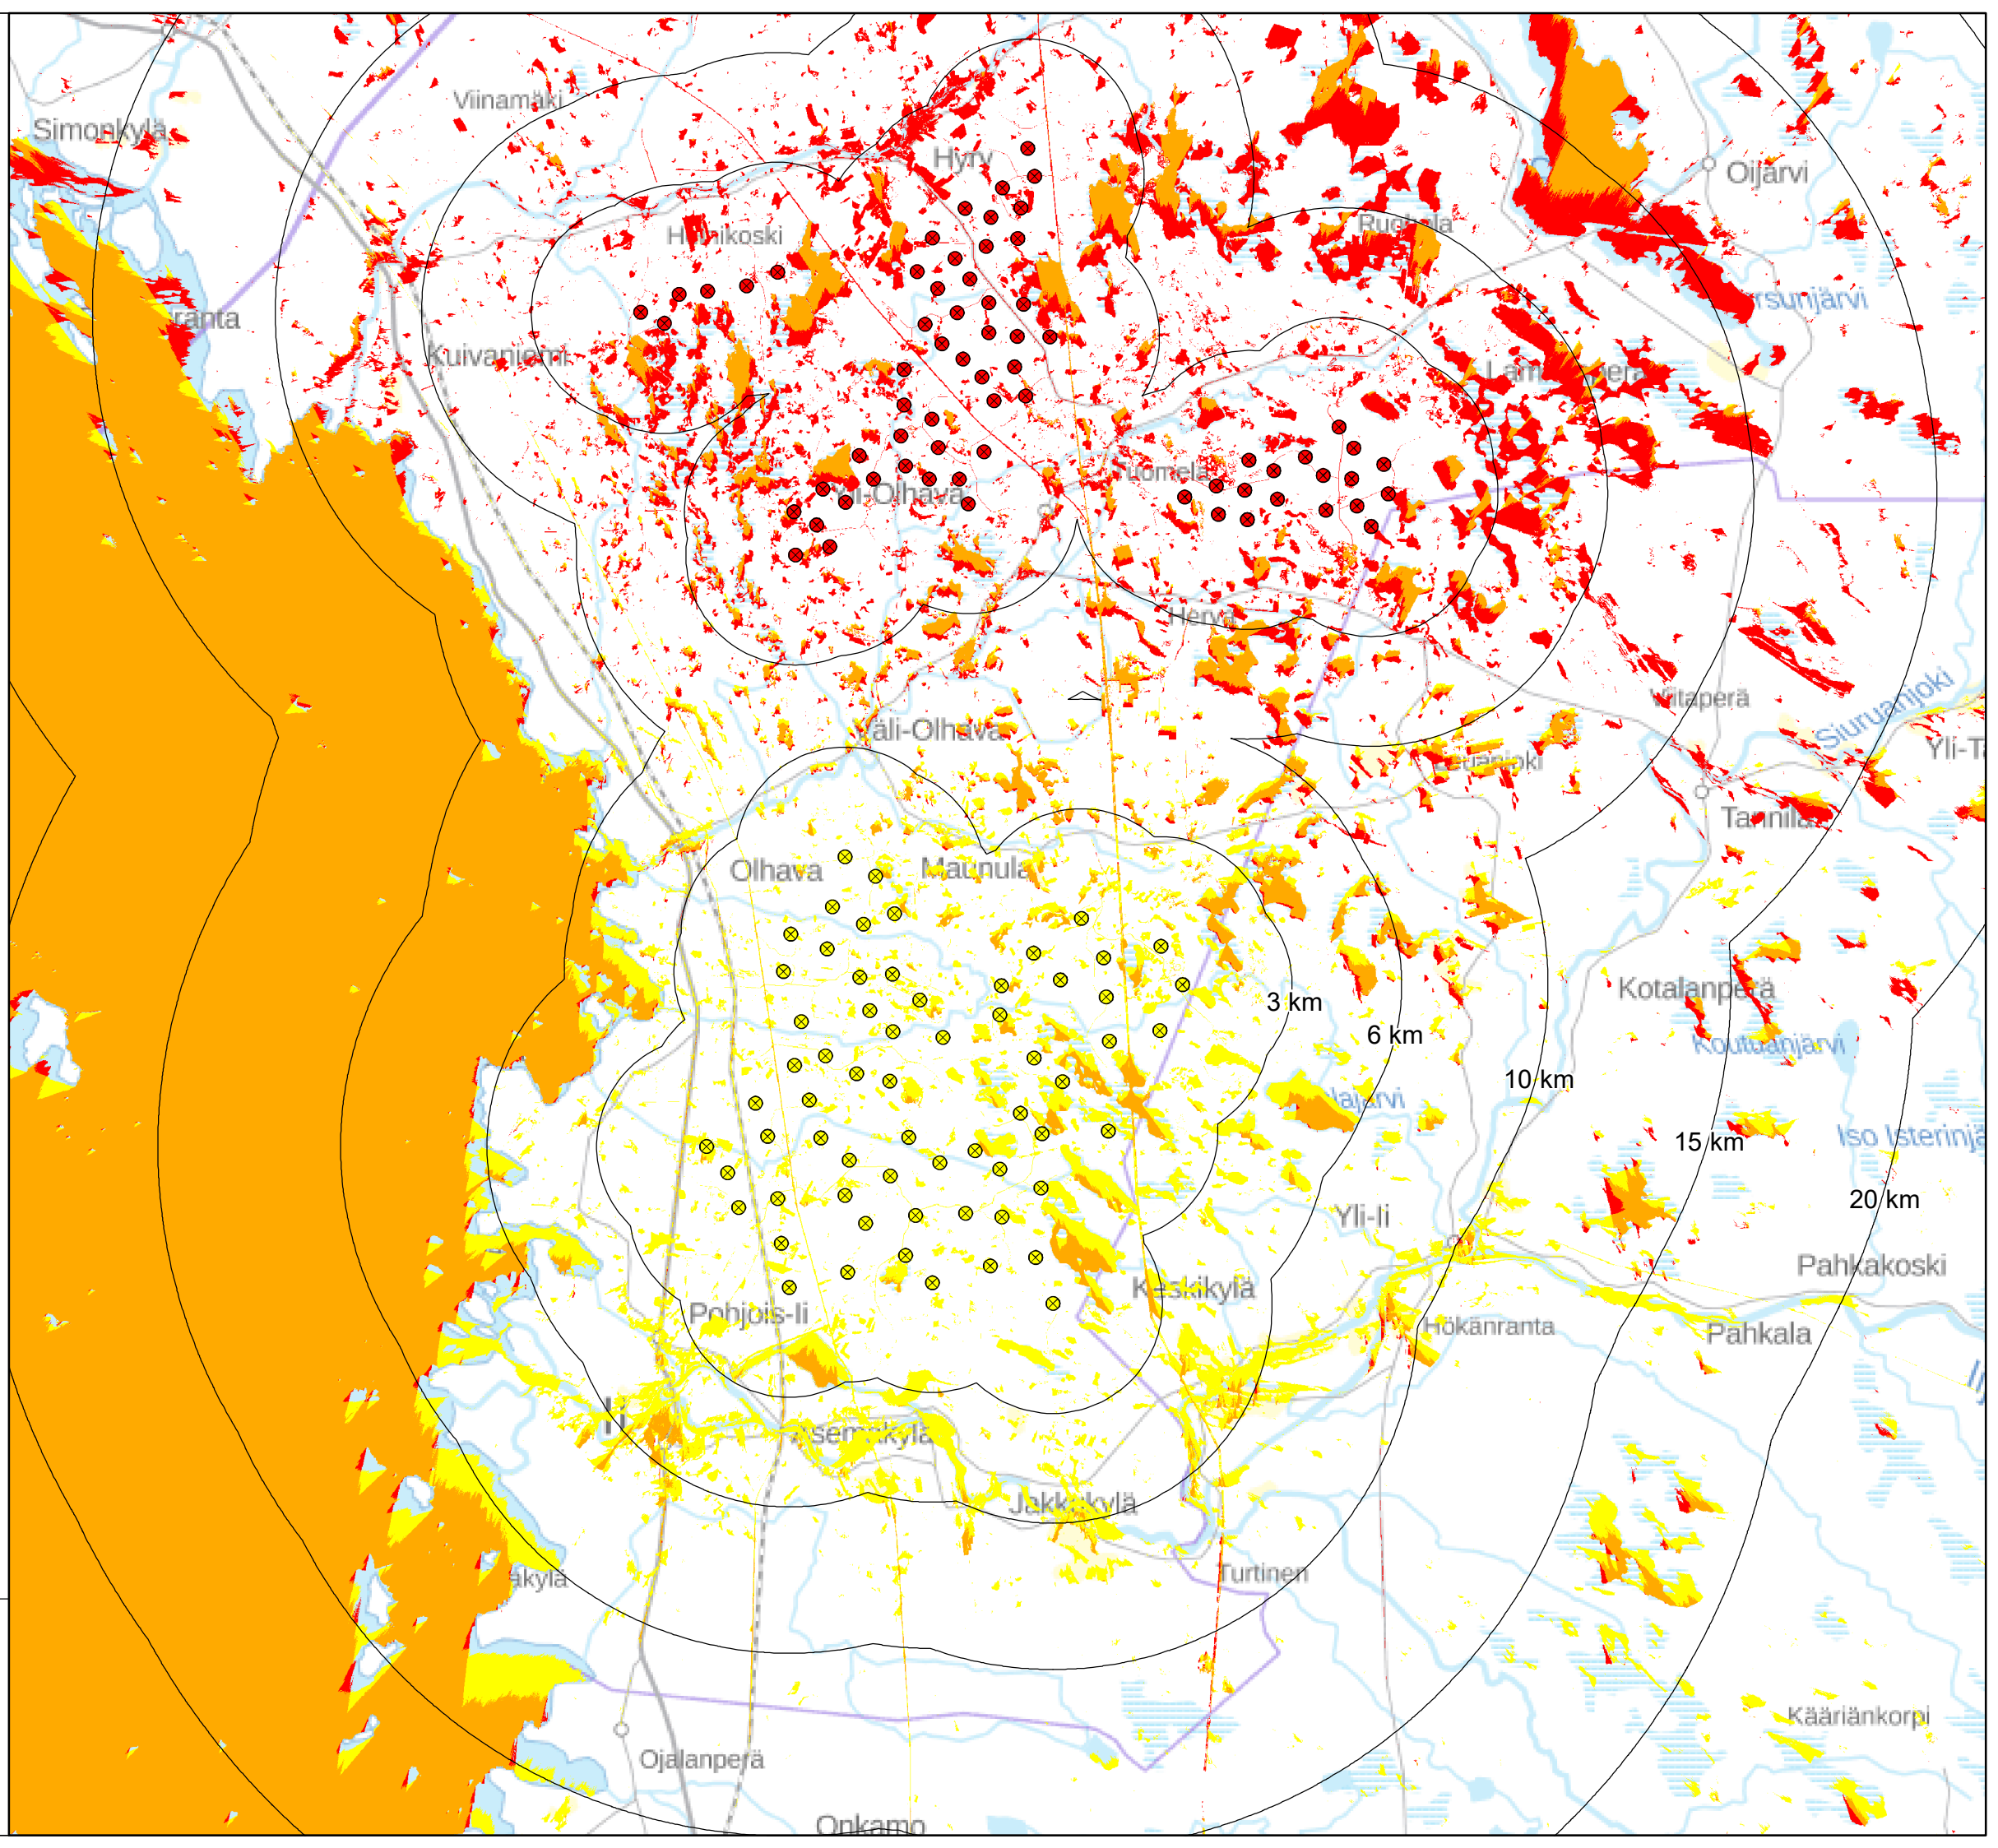

lin Ollinkorven tuulivoimahanke, yhteisvaikutukset

Ollinkorven ja Yli-Olhavan suunniteltujen tuulivoimaloiden näkyvyysalueet

- Ollinkorven VE1 tuulivoimala
- Yli-Olhavan VE1 tuulivoimala
- Ollinkorven ja Yli-Olhavan VE1 tuulivoimaloiden yhteinen näkymäalue
- Ollinkorven VE1 tuulivoimaloiden näkymäalue
- Yli-Olhavan VE1 tuulivoimaloiden näkymäalue

27.7.2020/TL