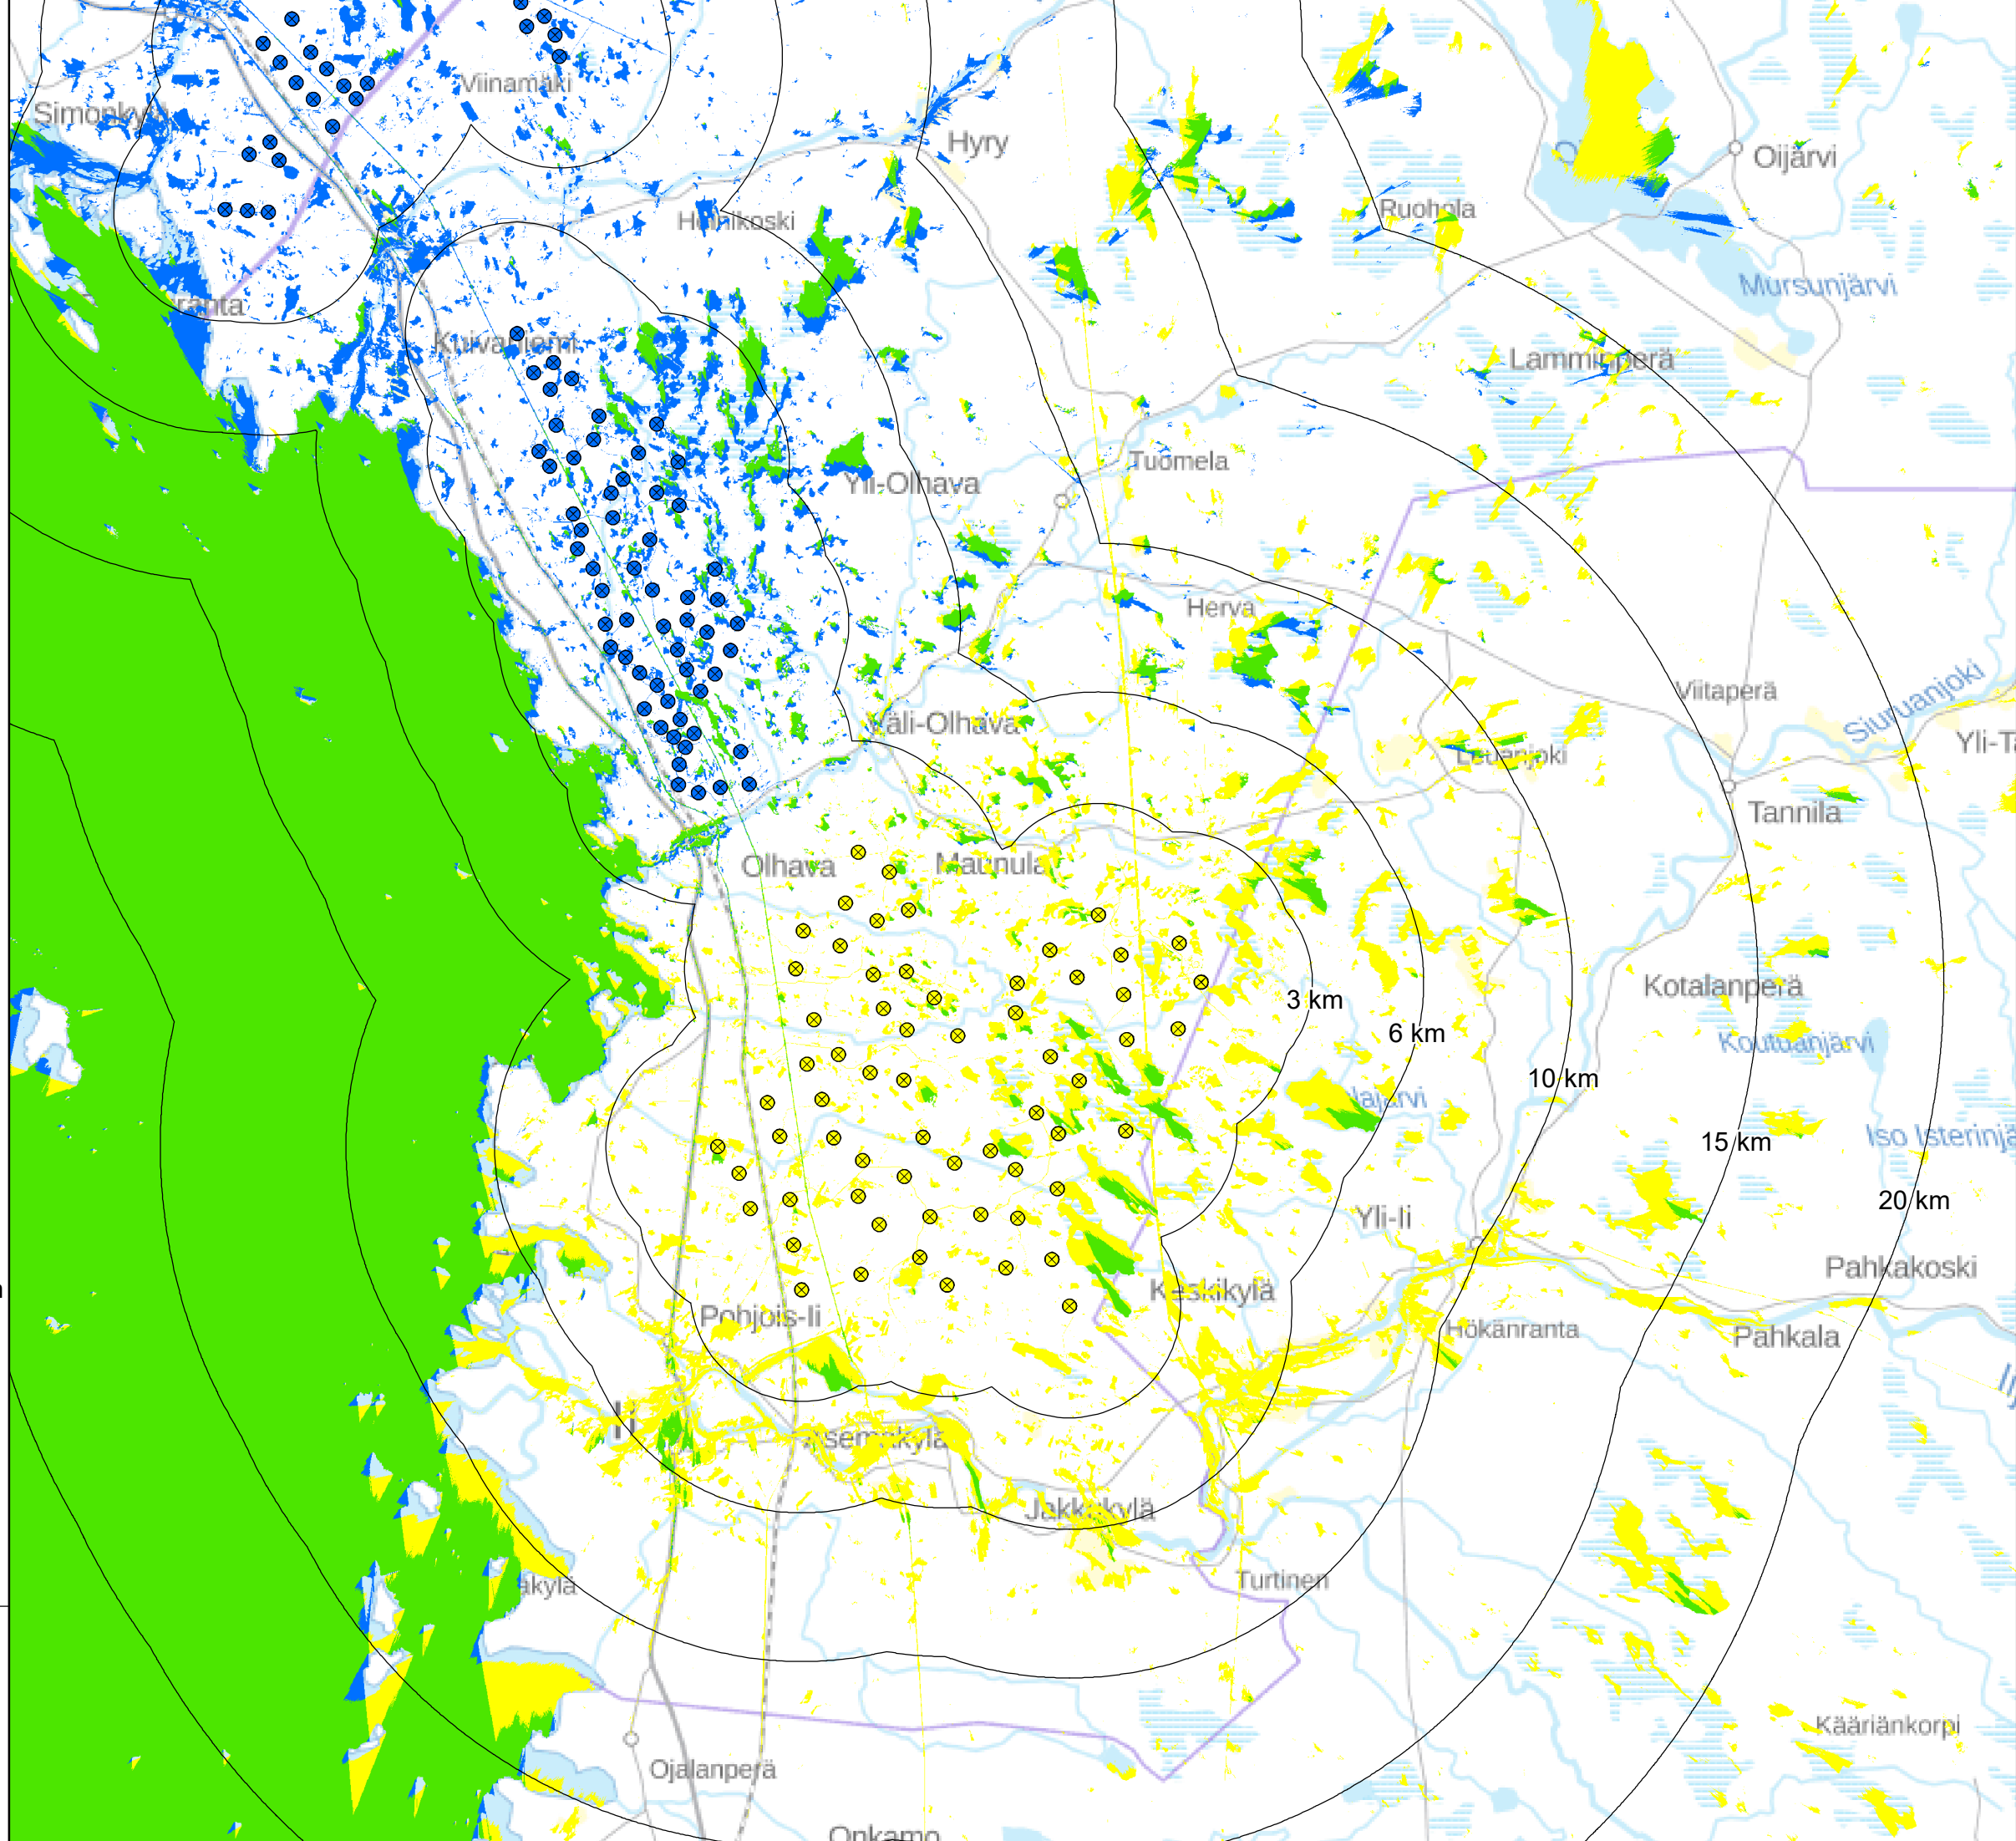

lin Ollinkorven tuulivoimahanke, yhteisvaikutukset

Ollinkorven ja nykyisten tuulivoimaloiden näkyvyysalueet

- Ollinkorven VE1 tuulivoimala
- Muiden tuulivoimapuistojen tuulivoimala
- Ollinkorven VE1 tuulivoimaloiden ja muiden tuulivoimapuistojen yhteinen näkymäalue
- Ollinkorven VE1 tuulivoimaloiden näkymäalue
- Muiden tuulivoimapuistojen näkymäalue

RAMBOLL 24.6.2020/TL